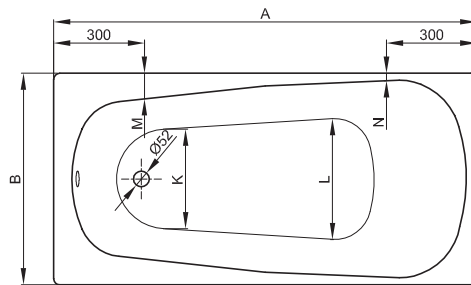

BETTEFORM

size 140 x 70 cm, article no. 3400

dimension	A	B	C	D	E	F	G	H	I	K	L	M	N	P	article no.	volume**
140 x 70 x 42 cm	1400	700	85	1255	60	400	500	500	1035	420	480	100	65	225	3400	85 litre
150 x 70 x 42 cm	1500	700	80	1360	60	410	600	490	1145	420	480	100	60	225	3500	95 litre
160 x 70 x 42 cm	1600	700	85	1450	65	420	680	500	1225	420	480	95	60	225	3600	108 litre
160 x 75 x 42 cm	1600	750	85	1450	65	445	635	520	1225	420	480	120	85	225	3620	108 litre
165 x 75 x 42 cm	1650	750	85	1450	105	430	680	540	1225	420	480	120	85	225	3640	108 litre
170 x 70 x 42 cm	1700	700	85	1550	65	450	725	525	1300	420	480	90	65	240	3970	120 litre
170 x 73 x 42 cm	1700	730	85	1550	65	450	725	525	1300	420	480	100	65	240	3700	120 litre
170 x 75 x 42 cm	1700	750	85	1550	65	450	700	550	1300	435	495	110	75	255	3710	120 litre
170 x 80 x 42 cm	1700	800	85	1550	65	460	680	560	1300	435	495	135	100	255	3490	120 litre
175 x 75 x 42 cm	1750	750	95	1550	105	460	680	610	1300	435	495	115	75	255	3450	120 litre
180 x 80 x 42 cm	1800	800	85	1645	70	440	705	655	1350	435	495	130	80	230	3800	135 litre
190 x 80 x 42 cm	1900	800	85	1745	70	450	800	650	1465	435	495	130	80	230	3900	150 litre

all measurements in mm.