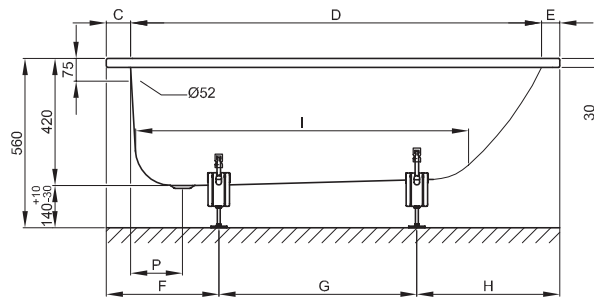

BETTEFORM

size 140 x 70 cm, article no. 3400

dimension	A	B	C	D	E	F	G	H	I	K	L	M	N	P	article no.	volume**
140 x 70 x 42 cm	1400	700	85	1255	60	400	500	500	1035	420	480	100	65	225	3400	85 litre
150 x 70 x 42 cm	1500	700	80	1360	60	410	600	490	1145	420	480	100	60	225	3500	95 litre
160 x 70 x 42 cm	1600	700	85	1450	65	420	680	500	1225	420	480	95	60	225	3600	108 litre
160 x 75 x 42 cm	1600	750	85	1450	65	445	635	520	1225	420	480	120	85	225	3620	108 litre
165 x 75 x 42 cm	1650	750	85	1450	105	430	680	540	1225	420	480	120	85	225	3640	108 litre
170 x 70 x 42 cm	1700	700	85	1550	65	450	725	525	1300	420	480	90	65	240	3970	120 litre
170 x 73 x 42 cm	1700	730	85	1550	65	450	725	525	1300	420	480	100	65	240	3700	120 litre
170 x 75 x 42 cm	1700	750	85	1550	65	450	700	550	1300	435	495	110	75	255	3710	120 litre
170 x 80 x 42 cm	1700	800	85	1550	65	460	680	560	1300	435	495	135	100	255	3490	120 litre
175 x 75 x 42 cm	1750	750	95	1550	105	460	680	610	1300	435	495	115	75	255	3450	120 litre
180 x 80 x 42 cm	1800	800	85	1645	70	440	705	655	1350	435	495	130	80	230	3800	135 litre
190 x 80 x 42 cm	1900	800	85	1745	70	450	800	650	1465	435	495	130	80	230	3900	150 litre

all measurements in mm.