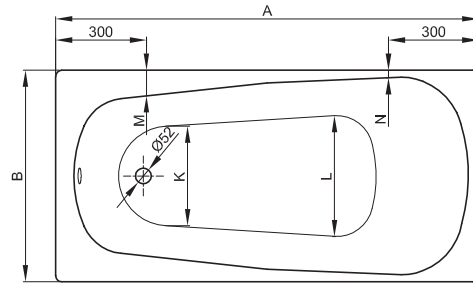

BETTEFORM

size 140 x 70 cm, article no. 3400

dimension	A	B	C	D	E	F	G	H	I	K	L	M	N	P	article no.	volume**
140 x 70 x 42 cm	1400	700	85	1255	60	400	500	500	1035	420	480	100	65	225	3400	85 litre
150 x 70 x 42 cm	1500	700	80	1360	60	410	600	490	1145	420	480	100	60	225	3500	95 litre
160 x 70 x 42 cm	1600	700	85	1450	65	420	680	500	1225	420	480	95	60	225	3600	115 litre
160 x 75 x 42 cm	1600	750	85	1450	65	445	635	520	1225	420	480	120	85	225	3620	115 litre
165 x 75 x 42 cm	1650	750	85	1450	105	430	680	540	1225	420	480	120	85	225	3640	115 litre
170 x 70 x 42 cm	1700	700	85	1550	65	450	725	525	1300	420	480	90	65	240	3970	120 litre
170 x 73 x 42 cm	1700	730	85	1550	65	450	725	525	1300	420	480	100	65	240	3700	120 litre
170 x 75 x 42 cm	1700	750	85	1550	65	450	700	550	1300	435	495	110	75	255	3710	120 litre
170 x 80 x 42 cm	1700	800	85	1550	65	460	680	560	1300	435	495	135	100	255	3490	120 litre
175 x 75 x 42 cm	1750	750	95	1550	105	460	680	610	1300	435	495	115	75	255	3450	120 litre
180 x 80 x 42 cm	1800	800	85	1645	70	440	705	655	1350	435	495	130	80	230	3800	135 litre
190 x 80 x 42 cm	1900	800	85	1745	70	450	800	650	1465	435	495	130	80	230	3900	150 litre

all measurements in mm.