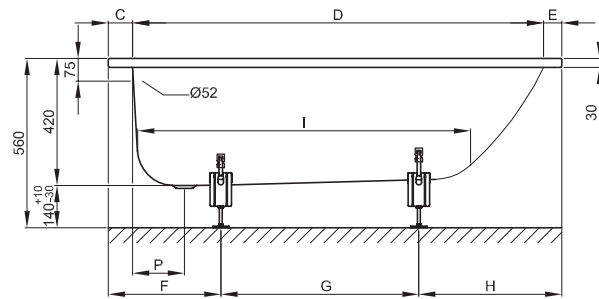

BETTEFORM

size 140 x 70 cm, article no. 3400

dimension	A	B	C	D	E	F	G	H	I	K	L	M	N	P	article no.	volume**
140 x 70 x 42 cm	1400	700	85	1255	60	400	500	500	1035	420	480	100	65	225	3400	85 litre
150 x 70 x 42 cm	1500	700	80	1360	60	410	600	490	1145	420	480	100	60	225	3500	95 litre
160 x 70 x 42 cm	1600	700	85	1450	65	420	680	500	1225	420	480	95	60	225	3600	115 litre
160 x 75 x 42 cm	1600	750	85	1450	65	445	635	520	1225	420	480	120	85	225	3620	115 litre
165 x 75 x 42 cm	1650	750	85	1450	105	430	680	540	1225	420	480	120	85	225	3640	115 litre
170 x 70 x 42 cm	1700	700	85	1550	65	450	725	525	1300	420	480	90	65	240	3970	120 litre
170 x 73 x 42 cm	1700	730	85	1550	65	450	725	525	1300	420	480	100	65	240	3700	120 litre
170 x 75 x 42 cm	1700	750	85	1550	65	450	700	550	1300	435	495	110	75	255	3710	120 litre
170 x 80 x 42 cm	1700	800	85	1550	65	460	680	560	1300	435	495	135	100	255	3490	120 litre
175 x 75 x 42 cm	1750	750	95	1550	105	460	680	610	1300	435	495	115	75	255	3450	120 litre
180 x 80 x 42 cm	1800	800	85	1645	70	440	705	655	1350	435	495	130	80	230	3800	135 litre
190 x 80 x 42 cm	1900	800	85	1745	70	450	800	650	1465	435	495	130	80	230	3900	150 litre

all measurements in mm.