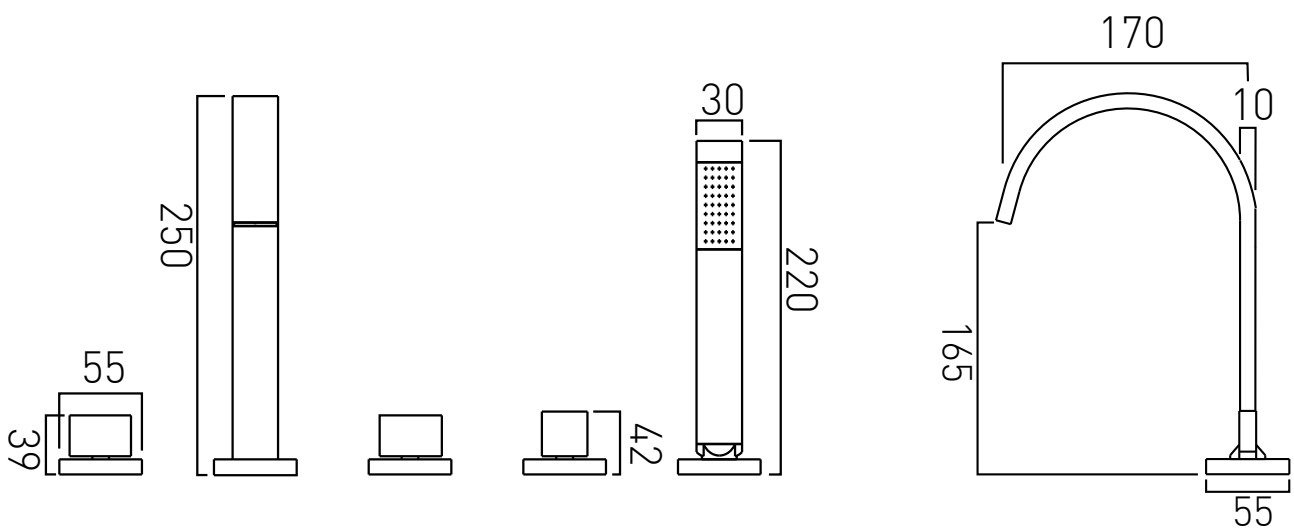

# TECHNICAL DRAWING

**COLLECTION:** GEO

**PRODUCT CODE:** GEO-135-3/4-C/P

tel: 01934 744466  
email: [sales@vado.com](mailto:sales@vado.com)  
[www.vado.com](http://www.vado.com)

**where inspiration flows**  
taps | showering | accessories