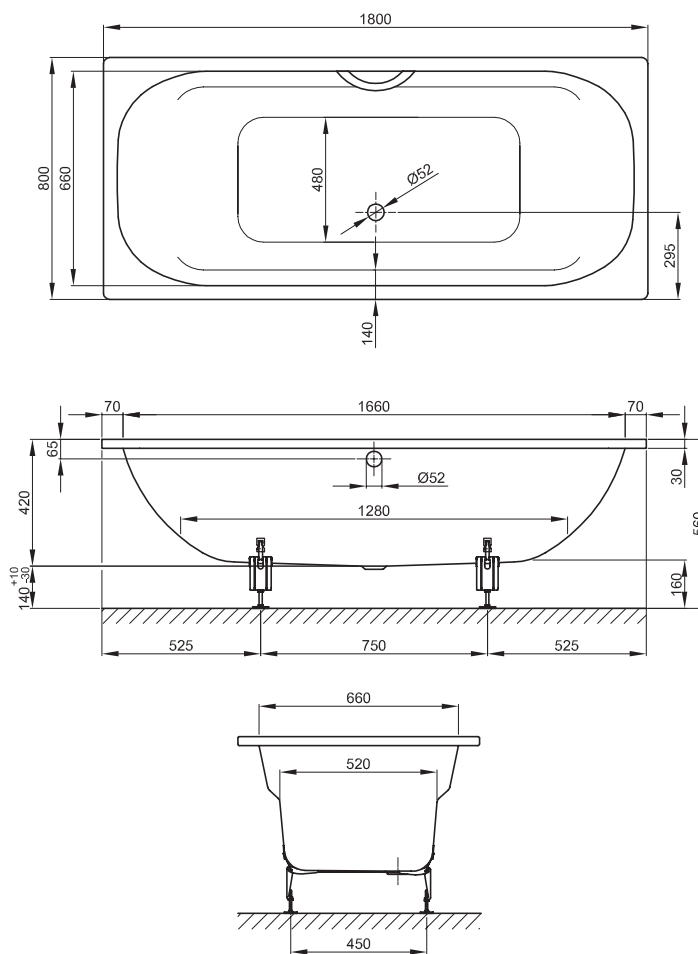

## BETTEDUO

size 180 x 80 cm, article no. 3820

dimension

180 x 80 x 42 cm

article no.

3820

volume \*\*

143 litre