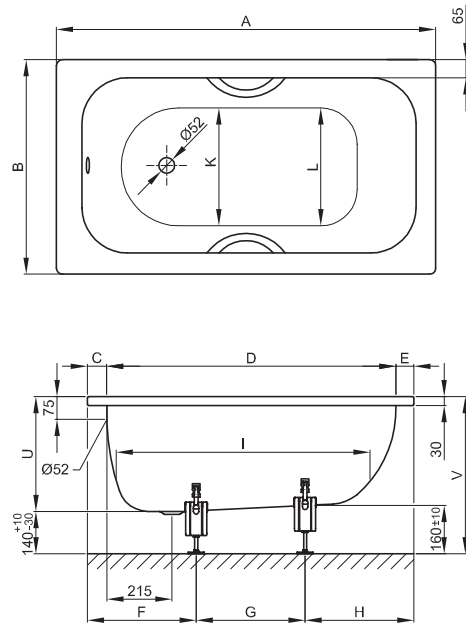

LABETTE

size 108 x 73 cm, article no. 1080

dimension	A	B	C	D	E	F	G	H	I	K	L	U	V	article no.	volume**
108 x 73 x 38 cm	1080	730	65	955	60	380	360	340	865	485	485	380	520	1080	43 litre
118 x 73 x 38 cm	1180	730	85	1030	65	370	460	350	945	525	510	380	520	1180	52 litre
120 x 70 x 39 cm	1200	700	85	1050	65	360	455	385	920	500	485	390	530	1200	57 litre
124 x 70 x 42 cm	1240	700	70	1105	65	390	420	430	925	475	475	420	560	1240	73 litre
130 x 70 x 39 cm	1300	700	85	1150	65	400	480	420	995	495	495	390	530	1300	85 litre

all measurements in mm.