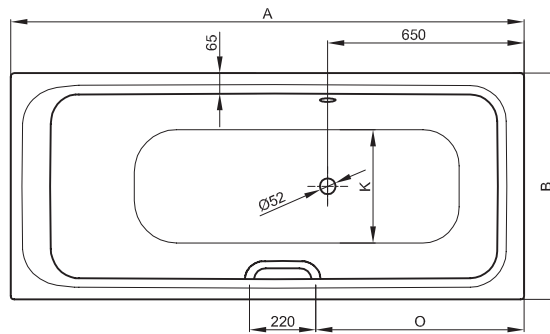

## BETTESELECT WITH SIDE OVERFLOW

foot end right, overflow front  
article no. 3420, 3421, 3422, 3423

foot end right, overflow rear  
article no. 3430, 3431, 3432, 3433

dimension	A	B	D	F	G	H	I	K	O	article no.	volume**
160 x 70 x 42 cm	1600	700	1410	560	640	400	1199	498	590	3420 FE right, overflow front	119 litre
160 x 70 x 42 cm	1600	700	1410	560	640	400	1199	498	590	3430 FE right, overflow rear	119 litre
170 x 70 x 42 cm	1700	700	1510	560	760	380	1299	498	690	3421 FE right, overflow front	131 litre
170 x 70 x 42 cm	1700	700	1510	560	760	380	1299	498	690	3431 FE right, overflow rear	131 litre
170 x 75 x 42 cm	1700	750	1510	560	760	380	1299	548	690	3422 FE right, overflow front	151 litre
170 x 75 x 42 cm	1700	750	1510	560	760	380	1299	548	690	3432 FE right, overflow rear	151 litre
180 x 80 x 42 cm	1800	800	1610	550	845	405	1399	598	790	3423 FE right, overflow front	187 litre
180 x 80 x 42 cm	1800	800	1610	550	845	405	1399	598	790	3433 FE right, overflow rear	187 litre

all measurements in mm.

\*\*Water content less 70 litres (for human displacement). subject to alteration and production tolerance.