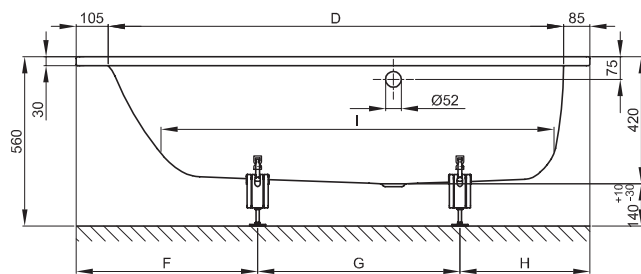

## BETTESELECT WITH SIDE OVERFLOW

foot end right, overflow front  
article no. 3420, 3421, 3422, 3423

foot end right, overflow rear  
article no. 3430, 3431, 3432, 3433

dimension	A	B	D	F	G	H	I	K	O	article no.	volume**
160 x 70 x 42 cm	1600	700	1410	560	640	400	1199	498	590	3420 FE right, overflow front	119 litre
160 x 70 x 42 cm	1600	700	1410	560	640	400	1199	498	590	3430 FE right, overflow rear	119 litre
170 x 70 x 42 cm	1700	700	1510	560	760	380	1299	498	690	3421 FE right, overflow front	131 litre
170 x 70 x 42 cm	1700	700	1510	560	760	380	1299	498	690	3431 FE right, overflow rear	131 litre
170 x 75 x 42 cm	1700	750	1510	560	760	380	1299	548	690	3422 FE right, overflow front	151 litre
170 x 75 x 42 cm	1700	750	1510	560	760	380	1299	548	690	3432 FE right, overflow rear	151 litre
180 x 80 x 42 cm	1800	800	1610	550	845	405	1399	598	790	3423 FE right, overflow front	187 litre
180 x 80 x 42 cm	1800	800	1610	550	845	405	1399	598	790	3433 FE right, overflow rear	187 litre

all measurements in mm.

\*\*Water content less 70 litres (for human displacement). subject to alteration and production tolerance.