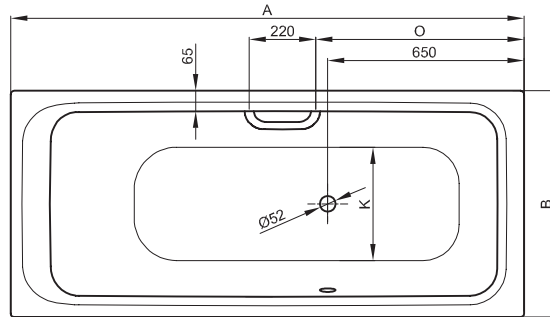

## BETTESELECT WITH SIDE OVERFLOW

foot end right, overflow front  
article no. 3420, 3421, 3422, 3423

foot end right, overflow rear  
article no. 3430, 3431, 3432, 3433

dimension	A	B	D	F	G	H	I	K	O	article no.	volume**
160 x 70 x 42 cm	1600	700	1410	560	640	400	1199	498	590	3420 FE right, overflow front	119 litre
160 x 70 x 42 cm	1600	700	1410	560	640	400	1199	498	590	3430 FE right, overflow rear	119 litre
170 x 70 x 42 cm	1700	700	1510	560	760	380	1299	498	690	3421 FE right, overflow front	131 litre
170 x 70 x 42 cm	1700	700	1510	560	760	380	1299	498	690	3431 FE right, overflow rear	131 litre
170 x 75 x 42 cm	1700	750	1510	560	760	380	1299	548	690	3422 FE right, overflow front	151 litre
170 x 75 x 42 cm	1700	750	1510	560	760	380	1299	548	690	3432 FE right, overflow rear	151 litre
180 x 80 x 42 cm	1800	800	1610	550	845	405	1399	598	790	3423 FE right, overflow front	187 litre
180 x 80 x 42 cm	1800	800	1610	550	845	405	1399	598	790	3433 FE right, overflow rear	187 litre

all measurements in mm.

\*\*Water content less 70 litres (for human displacement). subject to alteration and production tolerance.