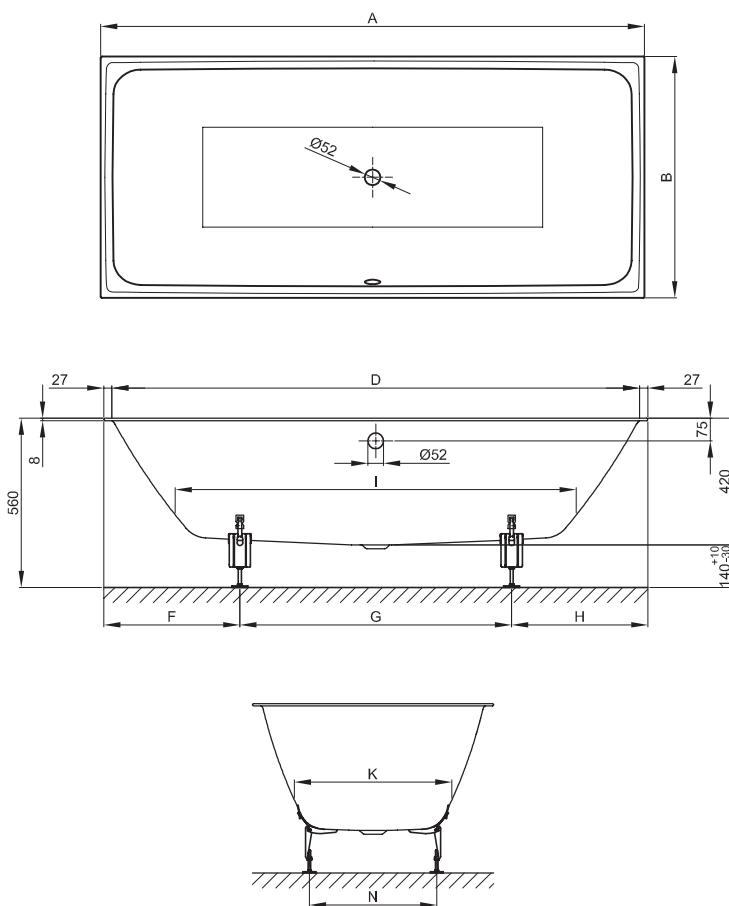

BETTELOFT

Design: Tesseraux + Partner

dimension	A	B	D	F	G	H	I	K	N	article no.	volume **
170 x 80 x 42 cm	1700	800	1646	450	800	450	1223	518	455	3171	156 litre
180 x 80 x 42 cm	1800	800	1746	450	900	450	1327	521	445	3172	173 litre
190 x 90 x 42 cm	1900	900	1846	480	940	480	1426	620	455	3173	235 litre

all measurements in mm.

**Water content less 70 litres (for human displacement), subject to alteration and production tolerance.